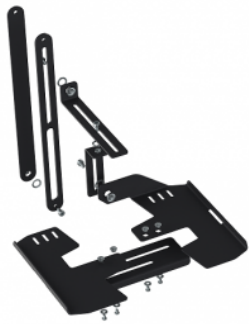

Подставка подвесная «UNI-TV»

Универсальная подвесная подставка «UNI-TV» подходит для эффективного размещения вокруг современного телевизора различной техники, такой как ТВ-ресиверы, радиотелефоны, наушники или WiFi-роутеры. Прост..