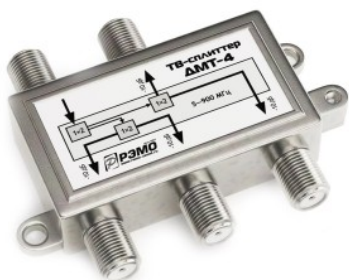

### USB-инжектор питания активных антенн «BAS-8001»

USB-инжектор предназначен для питания активных комнатных антенн от USB порта телевизора. Позволяет подключить антенну к телевизору, не используя сетевой блок питания. Избавляет от лишних проводов и проводов.

### Делитель (сплиттер) «ДМТ-2»

Делитель (сплиттер) ДМТ-2 распределяет сигнал по всей полосе частот 5-900 Мгц (1-69 каналы). Позволяет подключить к одной антенне два телевизора. ДМТ-2 имеет два выхода и один вход для сигнала. К..

### Делитель (сплиттер) «ДМТ-3»

Делитель (сплиттер) ДМТ-3 распределяет сигнал по всей полосе частот 5-900 Мгц (1-69 каналы). Позволяет подключить к одной антенне три телевизора. ДМТ-3 имеет три выхода и один вход для сигнала. К..