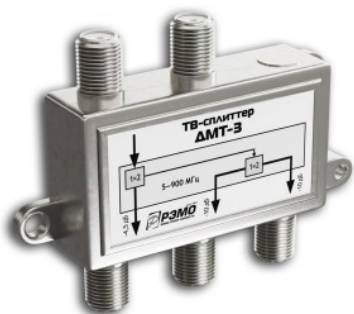

### USB-инжектор питания активных антенн «BAS-8001»

USB-инжектор предназначен для питания активных комнатных антенн от USB порта телевизора. Позволяет подключить антенну к телевизору, не используя сетевой блок питания. Избавляет от лишних проводов и проводов.

### Делитель (сплиттер) «ДМТ-2»

Делитель (сплиттер) ДМТ-2 распределяет сигнал по всей полосе частот 5-900 Мгц (1-69 каналы). Позволяет подключить к одной антенне два телевизора. ДМТ-2 имеет два выхода и один вход для сигнала. К..

### Делитель (сплиттер) «ДМТ-3»

Делитель (сплиттер) ДМТ-3 распределяет сигнал по всей полосе частот 5-900 Мгц (1-69 каналы). Позволяет подключить к одной антенне три телевизора. ДМТ-3 имеет три выхода и один вход для сигнала. К..