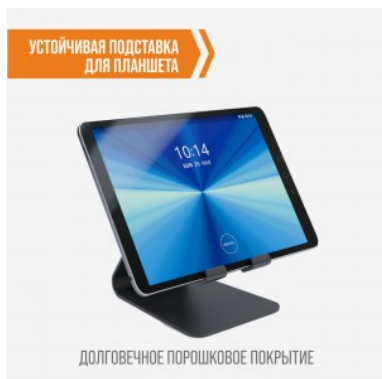

Подставка для планшетов «LS-014»

С помощью данной подставки вы всегда можете расположить устройство любой диагонали под удобным углом наклона, избегая бликов и отсвечиваний, как в альбомной, так и в книжной ориентации для просмотра к..