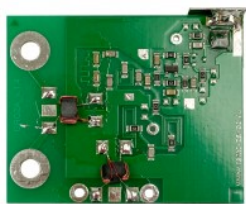

Ремкомплект «Диапазон DX»

Усилитель совместим со следующими типами антенн: BAS-1333-DX Гроза, BAS-1340-DX Тритон XL, BAS-1342-DX Тритон-М, BAS-1344-DX Тритон-S, BAS-1334-DX Диапазон Махі, BAS-1336-5V ..