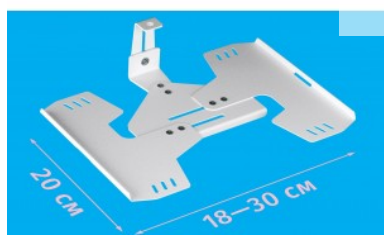

Подставка подвесная «UNI-TV-Plus»

Подставка подвесная «UNI-TV-Plus» предназначена для эффективного расположения различной техники вокруг современного телевизора - стационарного или установленного на любом типе кронштейна. Надежное кре..